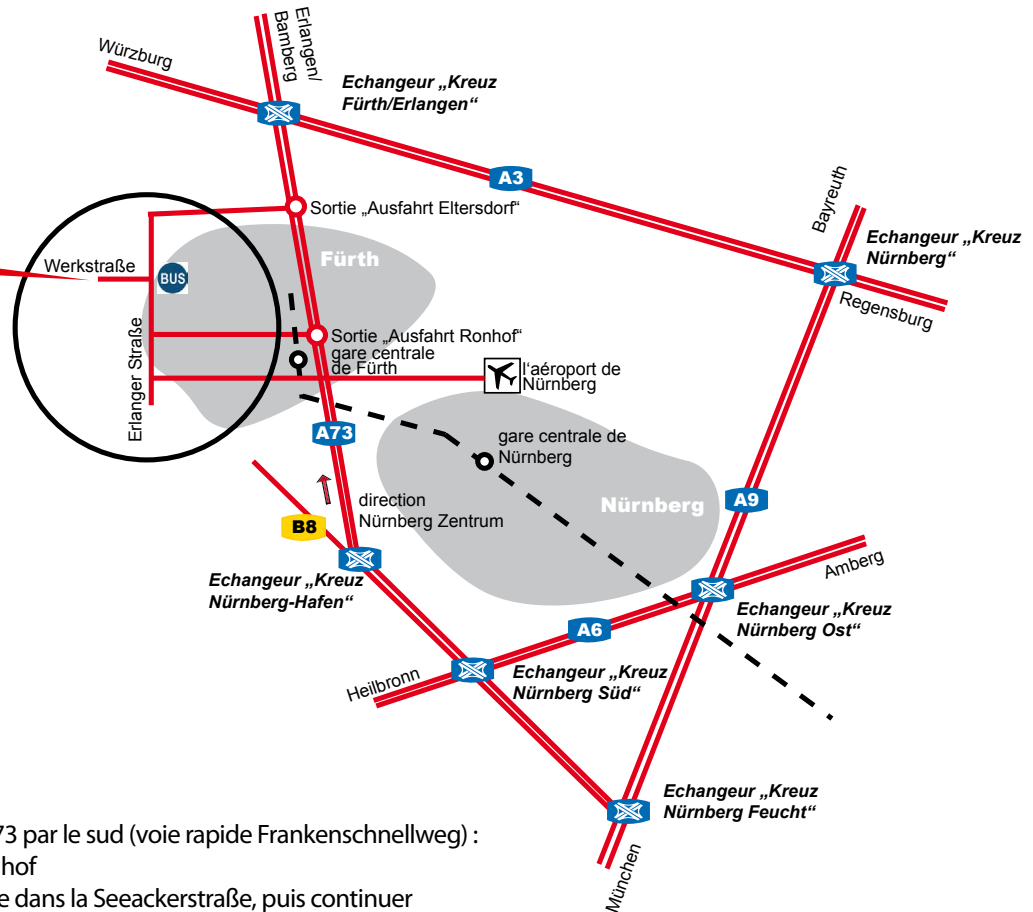

COMMENT NOUS TROUVER ?

SIMBA · DICKIE · GROUP
 Werkstraße 1
 90765 Fürth
 Tel.: +49 (0) 911 9765 - 01

En voiture :

En venant de la A73 par le sud (voie rapide Frankenschnellweg) :

- Sortie Fürth-Ronhof
- Tourner à gauche dans la Seeackerstraße, puis continuer sur environ 1 km
- Prendre à droite dans la Erlanger Straße, puis continuer sur environ 1,5 km
- Au niveau de la tour publicitaire du SIMBA DICKIE GROUP, tourner à gauche dans la Werkstraße.

En venant de la A73 par le nord (voie rapide Frankenschnellweg) :

- Sortie Erlangen-Eltersdorf
- Prendre à droite en direction de Fürth-Stadeln, puis suivre la Staatsstraße 2242 sur environ 5 km
- Au niveau de la tour publicitaire du SIMBA DICKIE GROUP, tourner à droite dans la Werkstraße.

En train :

En venant de la gare centrale de Fürth :

- Lignes de bus 173/174 en direction de Atzenhof/ Am Vacher Markt
- Arrêt Waldringstraße
- Depuis la gare, accessible en taxi en 10 minutes environ.

En avion :

- Depuis l'aéroport, accessible en taxi en 20 minutes environ.