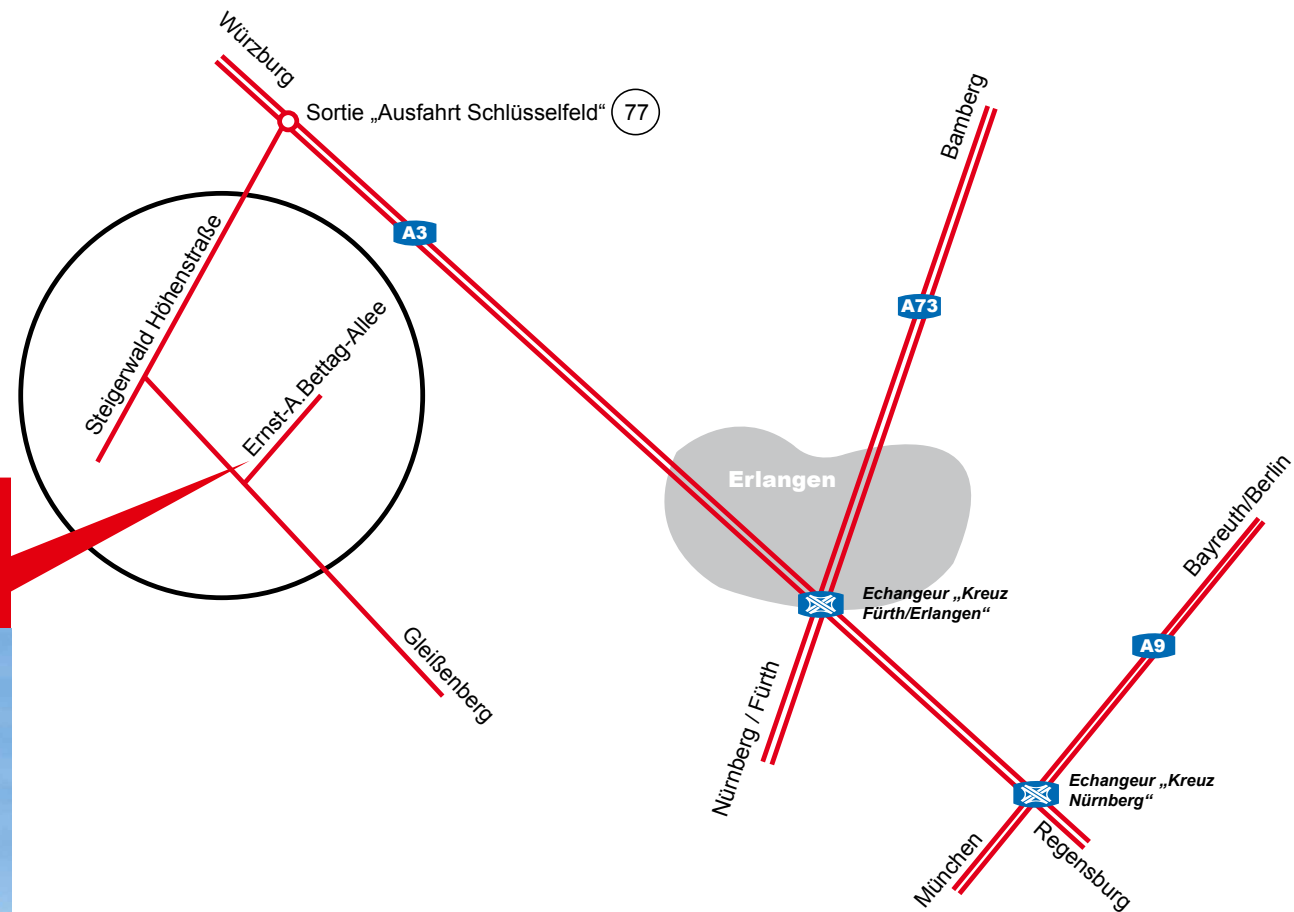

BIG-SPIELWARENFABRIK GmbH & Co. KG (Production)
 Ernst-A.-Bettag-Allee 10-30
 96152 Burghaslach
 Tel.: +49 (0) 9552 9301- 555

COMMENT NOUS TROUVER ?

En voiture :

En venant de l'autoroute A3 :

- Sortie Schlüsselfeld/Burghaslach
- Prendre à droite sur la Steigerwald Höhenstraße, puis continuer sur 1 km environ
- Prendre à gauche en direction de Gleißenberg. Après environ 400 m, tourner dans la Ernst-A.-Bettag-Allee.